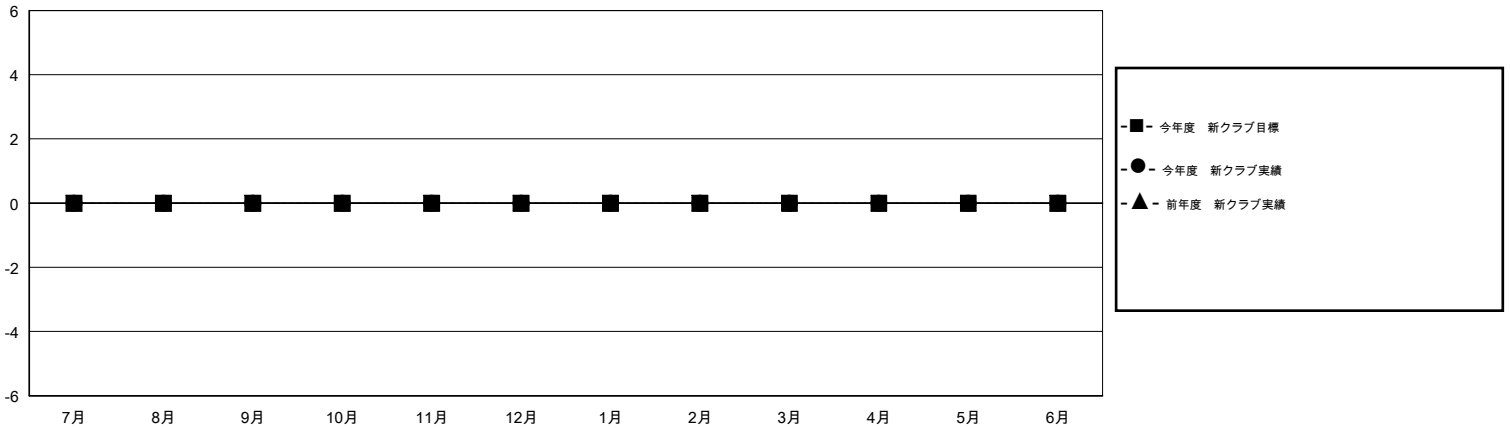

MONTHLY MEMBERSHIP PROGRESS REPORT

District 337 B

Results as of: 9/30/2014

GMT: Chikao Suzuki

地域 JAPAN

GMT会則地域 5-Jap

クラブ					名				
結果: 2014-2015					結果: 2014-2015				
四半期	新クラブ目標	新クラブ	解散クラブ	純増/減	四半期	新会員目標	チャーターメン バー/新会員	退会者	純増/減
7月/8月/9月	0	0	0	0	7月/8月/9月	0	314	47	267
10月/11月/12月	0	0	0	0	10月/11月/12月	0	0	0	0
1月/2月/3月	0	0	0	0	1月/2月/3月	0	0	0	0
4月/5月/6月	0	0	0	0	4月/5月/6月	0	0	0	0

新クラブ目標及び実績累計