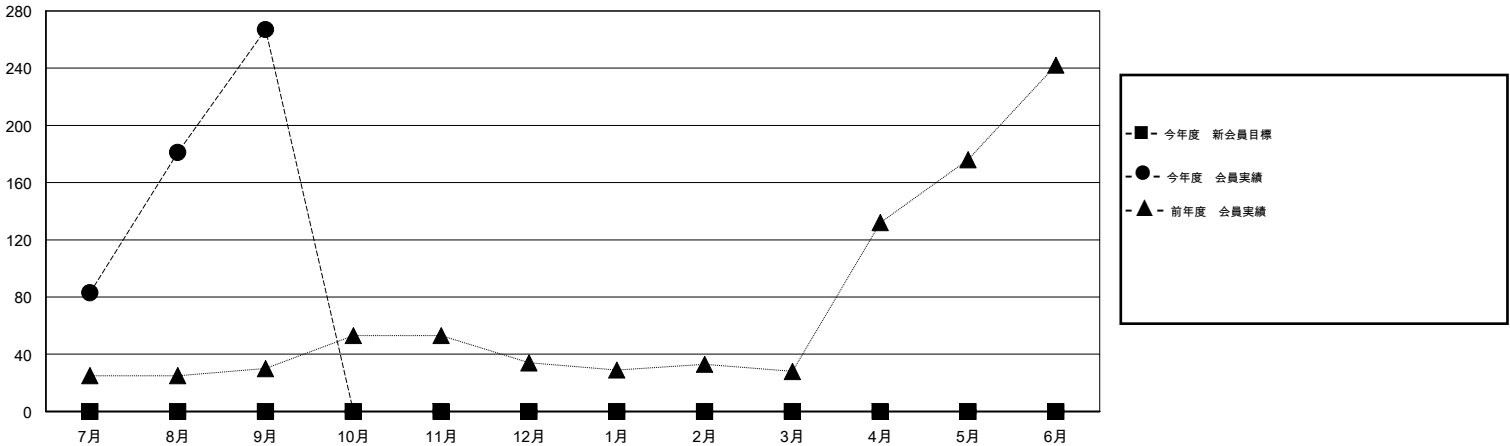

MONTHLY MEMBERSHIP PROGRESS REPORT

District 337 B

Results as of: 9/30/2014

GMT: Chikao Suzuki

地域 JAPAN

GMT会則地域 5-Jap

クラブ					名				
結果: 2014-2015					結果: 2014-2015				
四半期	新クラブ目標	新クラブ	解散クラブ	純増/減	四半期	新会員目標	チャーターメン バー/新会員	退会者	純増/減
7月/8月/9月	0	0	0	0	7月/8月/9月	0	314	47	267
10月/11月/12月	0	0	0	0	10月/11月/12月	0	0	0	0
1月/2月/3月	0	0	0	0	1月/2月/3月	0	0	0	0
4月/5月/6月	0	0	0	0	4月/5月/6月	0	0	0	0

新クラブ目標及び実績累計

会員目標及び実績累計

解散クラブ: 0	47 CLUBS OF 69 一名以上の新会員を登録	男女別
		男性 2,170 (77.92%)
		女性 615 (22.08%)
退会者	健康診断データはこちら	家族会員 1,030
物故会員 4		世帯主 478
クラブ解散 0		世帯主以外 552
その他 43		
合計 47		